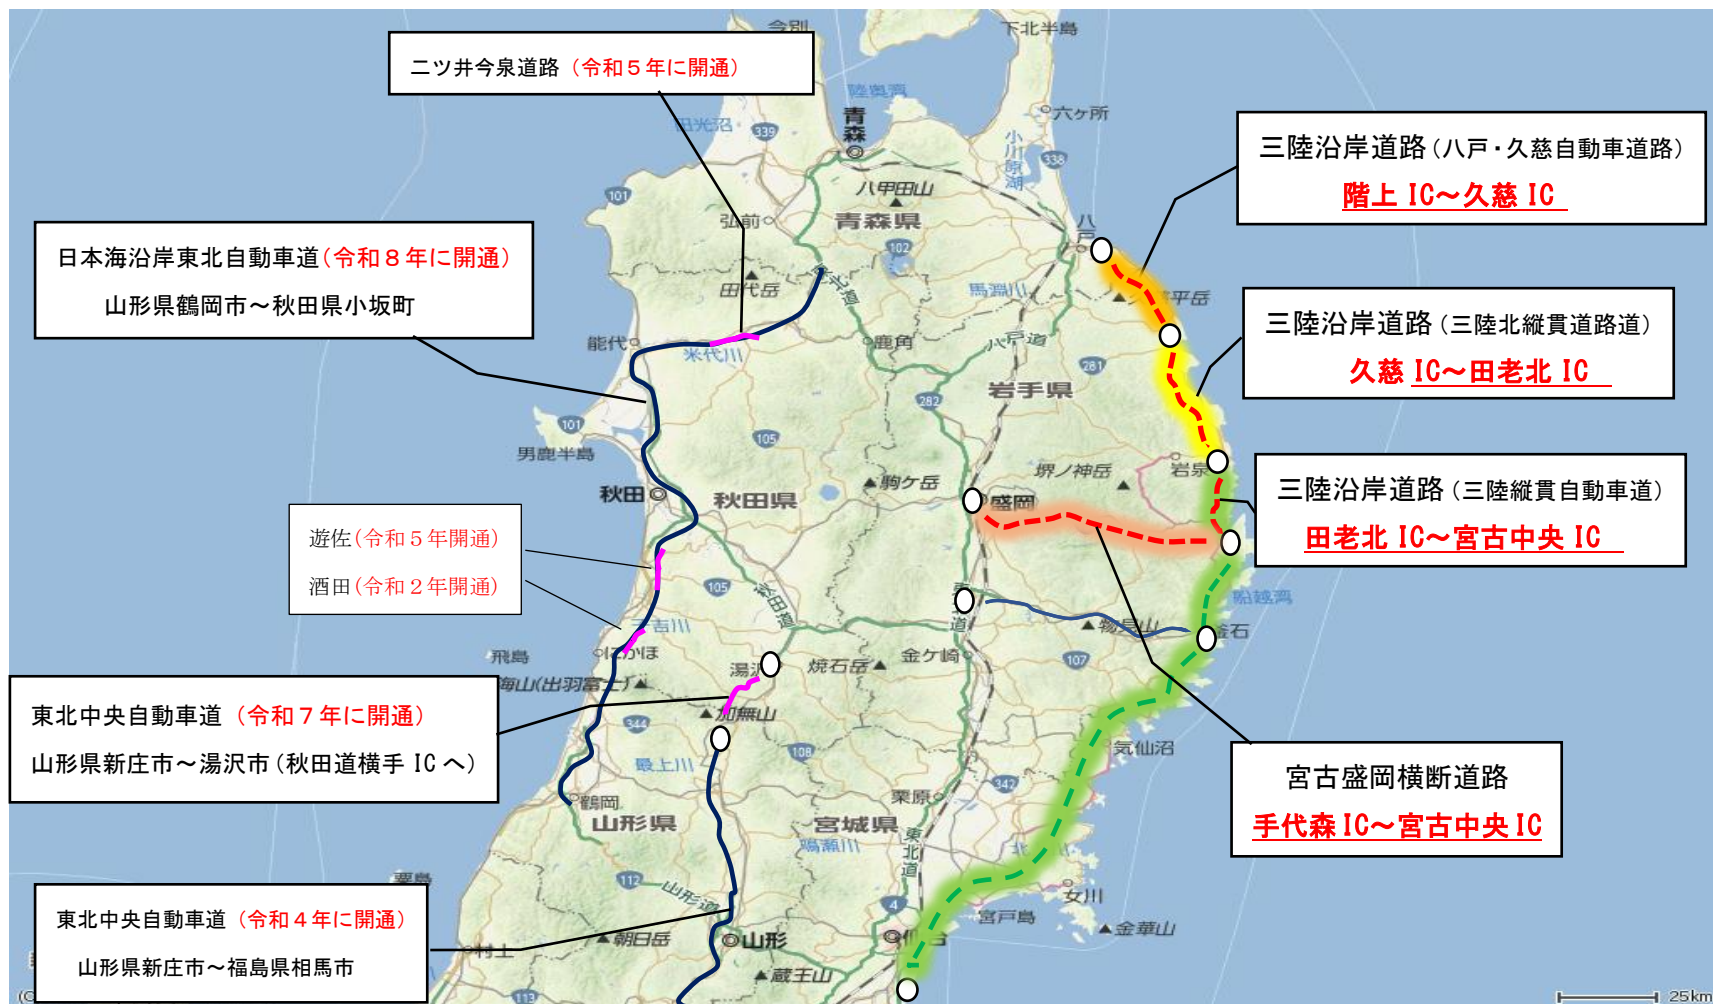

宮古・石巻がより近く！！ 【令和2年度末内に（---部分）が全線開通見通し】

※三陸沿岸道路「E45」(階上 IC~仙台北部道路へ直結)は、令和2年度内末で全線開通予定 (上記の図一部開通区間も含まれています。) 三陸沿岸道路 (岩手県内)・宮古盛岡横断道路・東北横断自動車道(花巻~東和間は除く)は全区間無料。